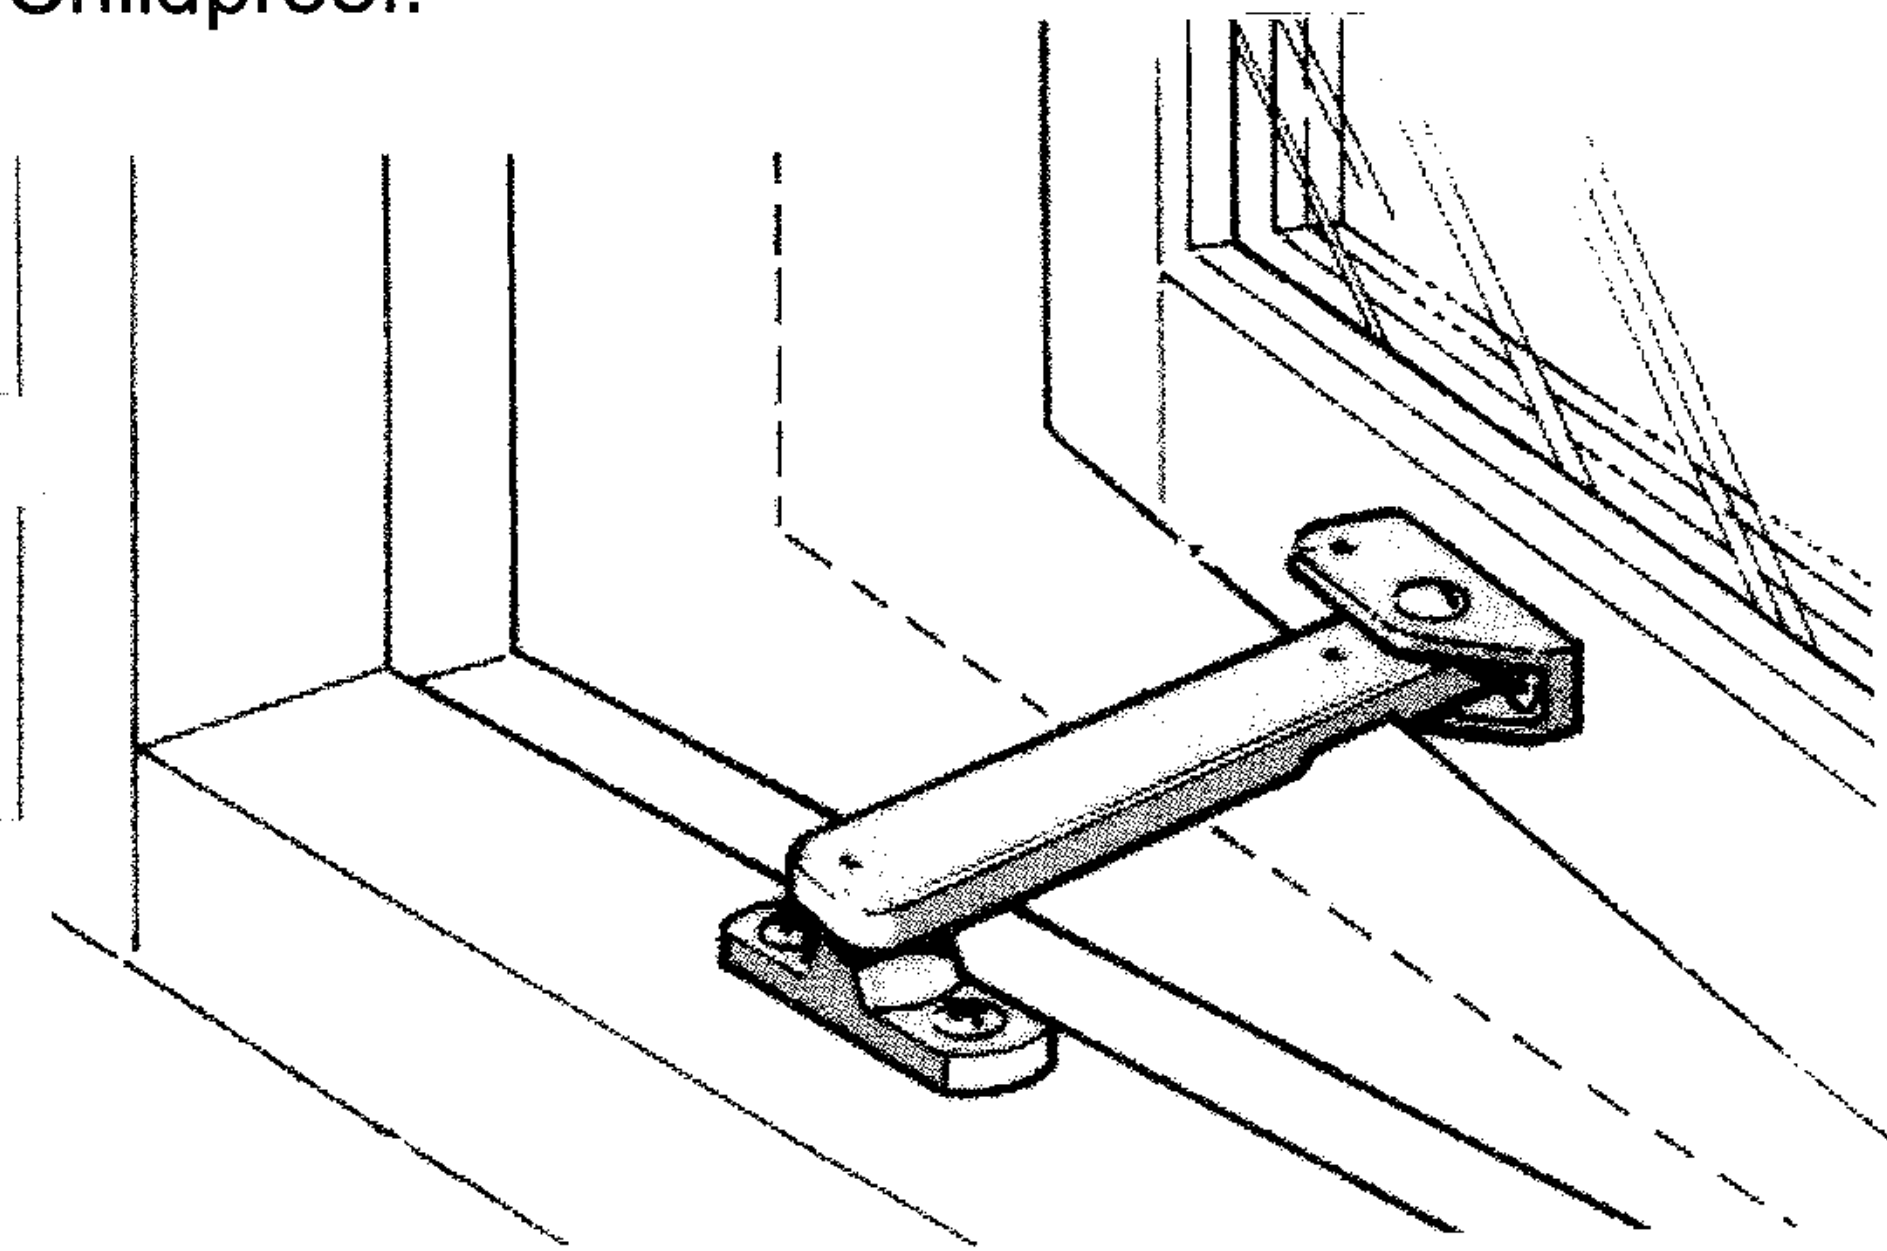

MONTERINGSANVISNING FITTING INSTRUCTIONS

Ventilationsbeslag Fix 93

För utåtgående fönster
Barnskyddande, typgodkänd.

Ventilation stay Fix 93

For inward-opening windows.
Childproof.

Ingående artiklar / Parts included

Montering

- 1 Max. öppning skall vara 100 mm.
Max opening should be 100 mm.

Fitting

För större fönsteröppning än 100 mm:
Frikoppla beslaget genom att trycka
armen kraftigt åt höger när karmfästets
tapp är i frikopplingsläget. (strax före
max öppningsläge).

For opening larger than 100 mm:
Release the fitting by pressing the
arm to the right when the frame
fixture is in release-position.

Återkoppling till spärrläget sker auto-
matiskt när fönstret stängs.

The locking function is resumed
automatically when the sash is
closed.