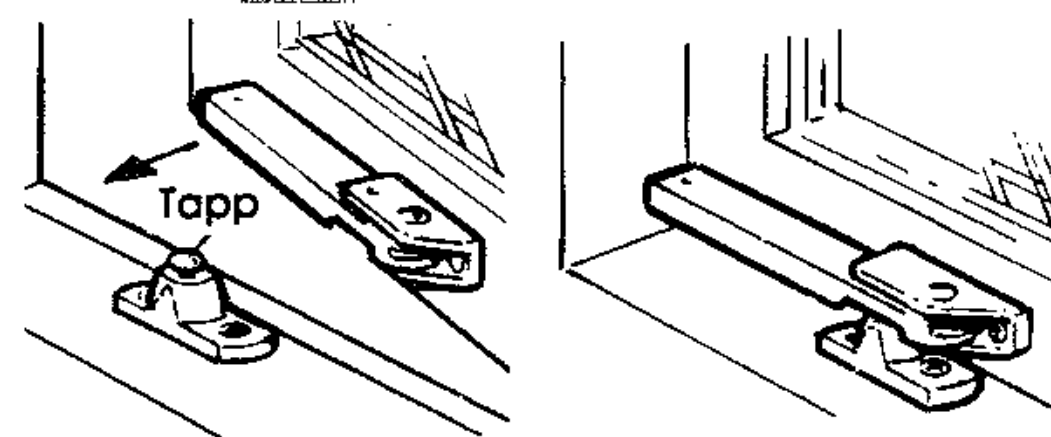

MONTERINGSANVISNING FITTING INSTRUCTIONS

Ventilationsbeslag Fix 93

För utåtgående fönster
Barnskyddande, typgodkänd.

Ventilation stay Fix 93

For inward-opening windows.
Childproof.

Ingående artiklar / Parts included

Montering

- 1 Max. öppning skall vara 100 mm.
Max opening should be 100 mm.

Fitting

För större fönsteröppning än 100 mm:
Frikoppla beslaget genom att trycka
armen kraftigt åt höger när karmfästets
tapp är i frikopplingsläget. (strax före
max öppningsläge).

For opening larger than 100 mm:
Release the fitting by pressing the
arm to the right when the frame
fixture is in release-position.

Återkoppling till spärrläget sker auto-
matiskt när fönstret stängs.

The locking function is resumed
automatically when the sash is
closed.