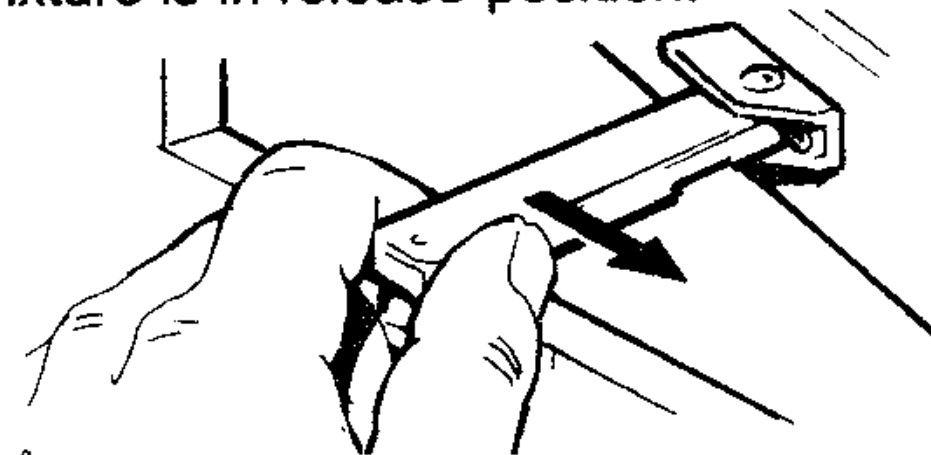

MONTERINGSANVISNING FITTING INSTRUCTIONS

Ventilationsbeslag Fix 93

För utåtgående fönster
Barnskyddande, typgodkänd.

Ventilation stay Fix 93

For inward-opening windows.
Childproof.

Ingående artiklar / Parts included

Montering

- 1 Max. öppning skall vara 100 mm.
Max opening should be 100 mm.

Fitting

För större fönsteröppning än 100 mm:
Frikoppla beslaget genom att trycka
armen kraftigt åt höger när karmfästets
tapp är i frikopplingsläget. (strax före
max öppningsläge).

For opening larger than 100 mm:
Release the fitting by pressing the
arm to the right when the frame
fixture is in release-position.

Återkoppling till spärrläget sker auto-
matiskt när fönstret stängs.

The locking function is resumed
automatically when the sash is
closed.