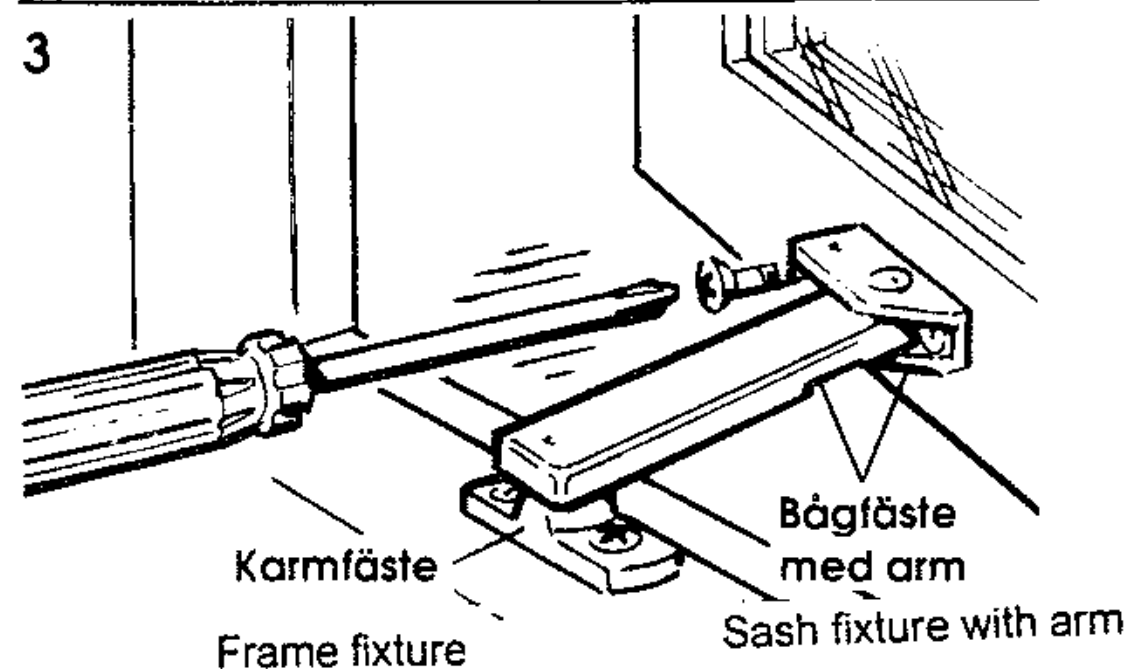

MONTERINGSANVISNING FITTING INSTRUCTIONS

Ventilationsbeslag Fix 93

För utåtgående fönster
Barnskyddande, typgodkänd.

Ventilation stay Fix 93

For inward-opening windows.
Childproof.

Ingående artiklar / Parts included

Montering

- 1 Max. öppning skall vara 100 mm.
Max opening should be 100 mm.

Fitting

För större fönsteröppning än 100 mm:
Frikoppla beslaget genom att trycka
armen kraftigt åt höger när karmfästets
tapp är i frikopplingsläget. (strax före
max öppningsläge).

For opening larger than 100 mm:
Release the fitting by pressing the
arm to the right when the frame
fixture is in release-position.

Återkoppling till spärrläget sker auto-
matiskt när fönstret stängs.

The locking function is resumed
automatically when the sash is
closed.