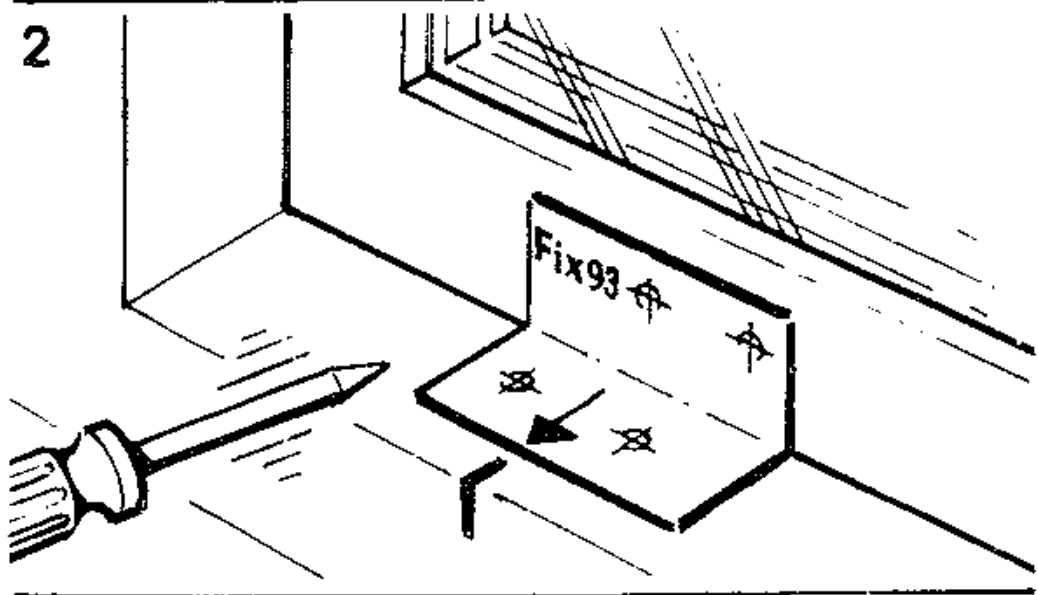

MONTERINGSANVISNING FITTING INSTRUCTIONS

Ventilationsbeslag Fix 93

För utåtgående fönster
Barnskyddande, typgodkänd.

Ventilation stay Fix 93

For inward-opening windows.
Childproof.

Ingående artiklar / Parts included

Montering

- 1 Max. öppning skall vara 100 mm.
Max opening should be 100 mm.

Fitting

För större fönsteröppning än 100 mm:
Frikoppla beslaget genom att trycka
armen kraftigt åt höger när karmfästets
tapp är i frikopplingsläget. (strax före
max öppningsläge).

For opening larger than 100 mm:
Release the fitting by pressing the
arm to the right when the frame
fixture is in release-position.

Återkoppling till spärrläget sker auto-
matiskt när fönstret stängs.

The locking function is resumed
automatically when the sash is
closed.