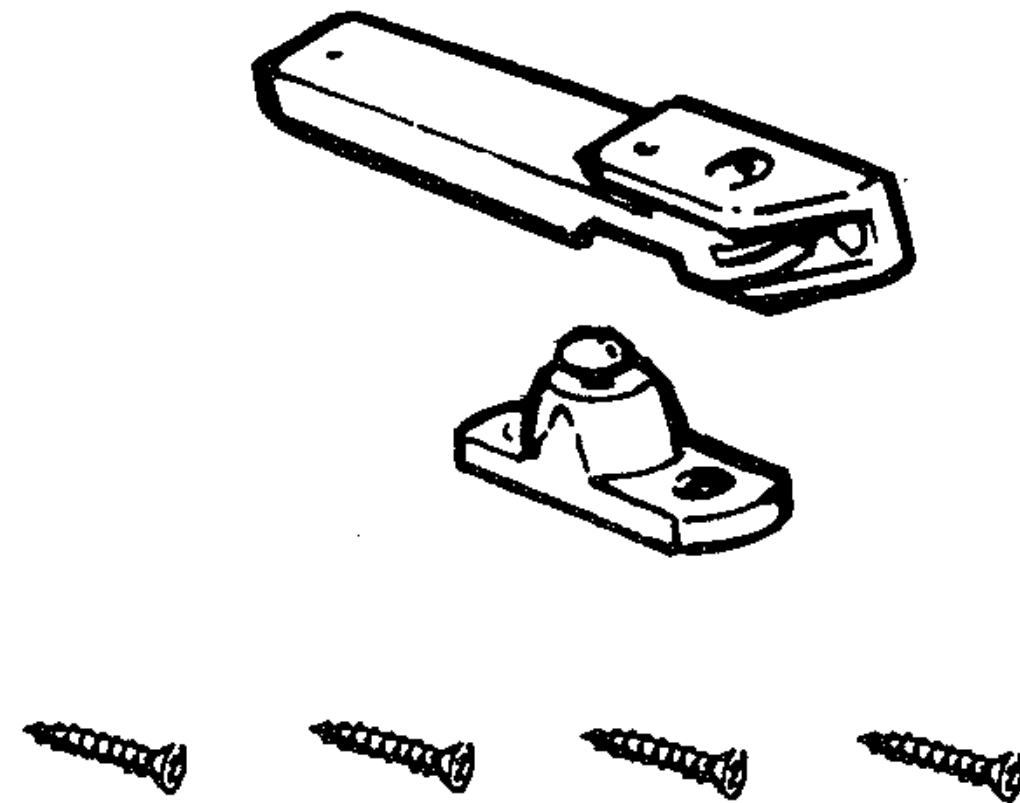

MONTERINGSANVISNING FITTING INSTRUCTIONS

Ventilationsbeslag Fix 93

För utåtgående fönster
Barnskyddande, typgodkänd.

Ventilation stay Fix 93

For inward-opening windows.
Childproof.

Ingående artiklar / Parts included

Montering

- 1 Max. öppning skall vara 100 mm.
Max opening should be 100 mm.

Fitting

För större fönsteröppning än 100 mm:
Frikoppla beslaget genom att trycka
armen kraftigt åt höger när karmfästets
tapp är i frikopplingsläget. (strax före
max öppningsläge).

For opening larger than 100 mm:
Release the fitting by pressing the
arm to the right when the frame
fixture is in release-position.

Återkoppling till spärrläget sker auto-
matiskt när fönstret stängs.

The locking function is resumed
automatically when the sash is
closed.