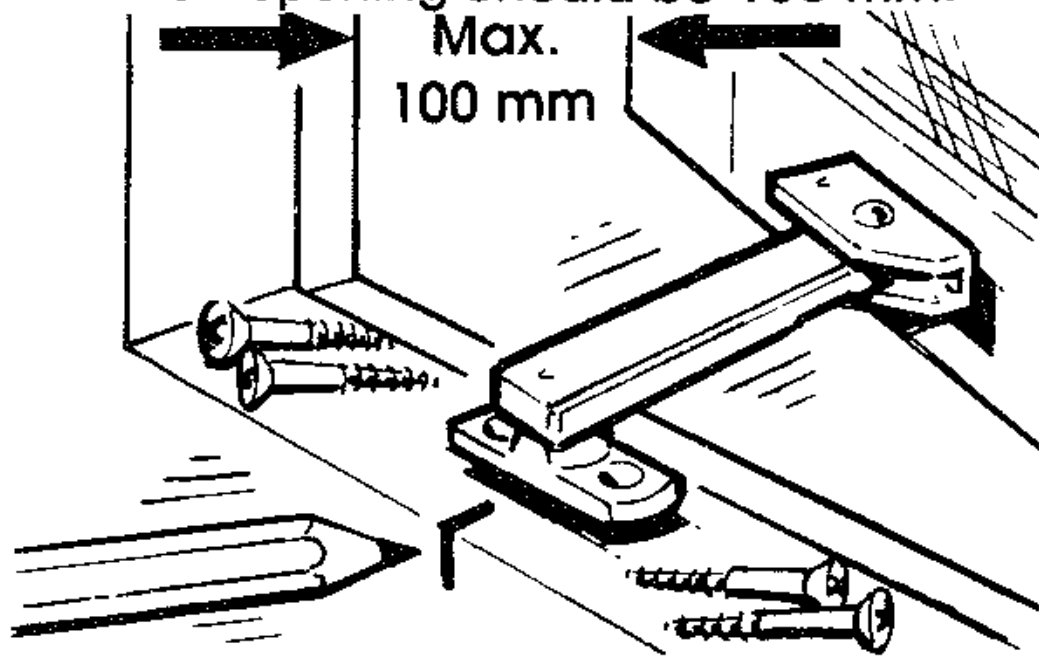

MONTERINGSANVISNING FITTING INSTRUCTIONS

Ventilationsbeslag Fix 93

För utåtgående fönster
Barnskyddande, typgodkänd.

Ventilation stay Fix 93

For inward-opening windows.
Childproof.

Ingående artiklar / Parts included

Montering

- 1 Max. öppning skall vara 100 mm.
Max opening should be 100 mm.

Fitting

För större fönsteröppning än 100 mm:
Frikoppla beslaget genom att trycka
armen kraftigt åt höger när karmfästets
tapp är i frikopplingsläget. (strax före
max öppningsläge).

For opening larger than 100 mm:
Release the fitting by pressing the
arm to the right when the frame
fixture is in release-position.

Återkoppling till spärrläget sker auto-
matiskt när fönstret stängs.

The locking function is resumed
automatically when the sash is
closed.