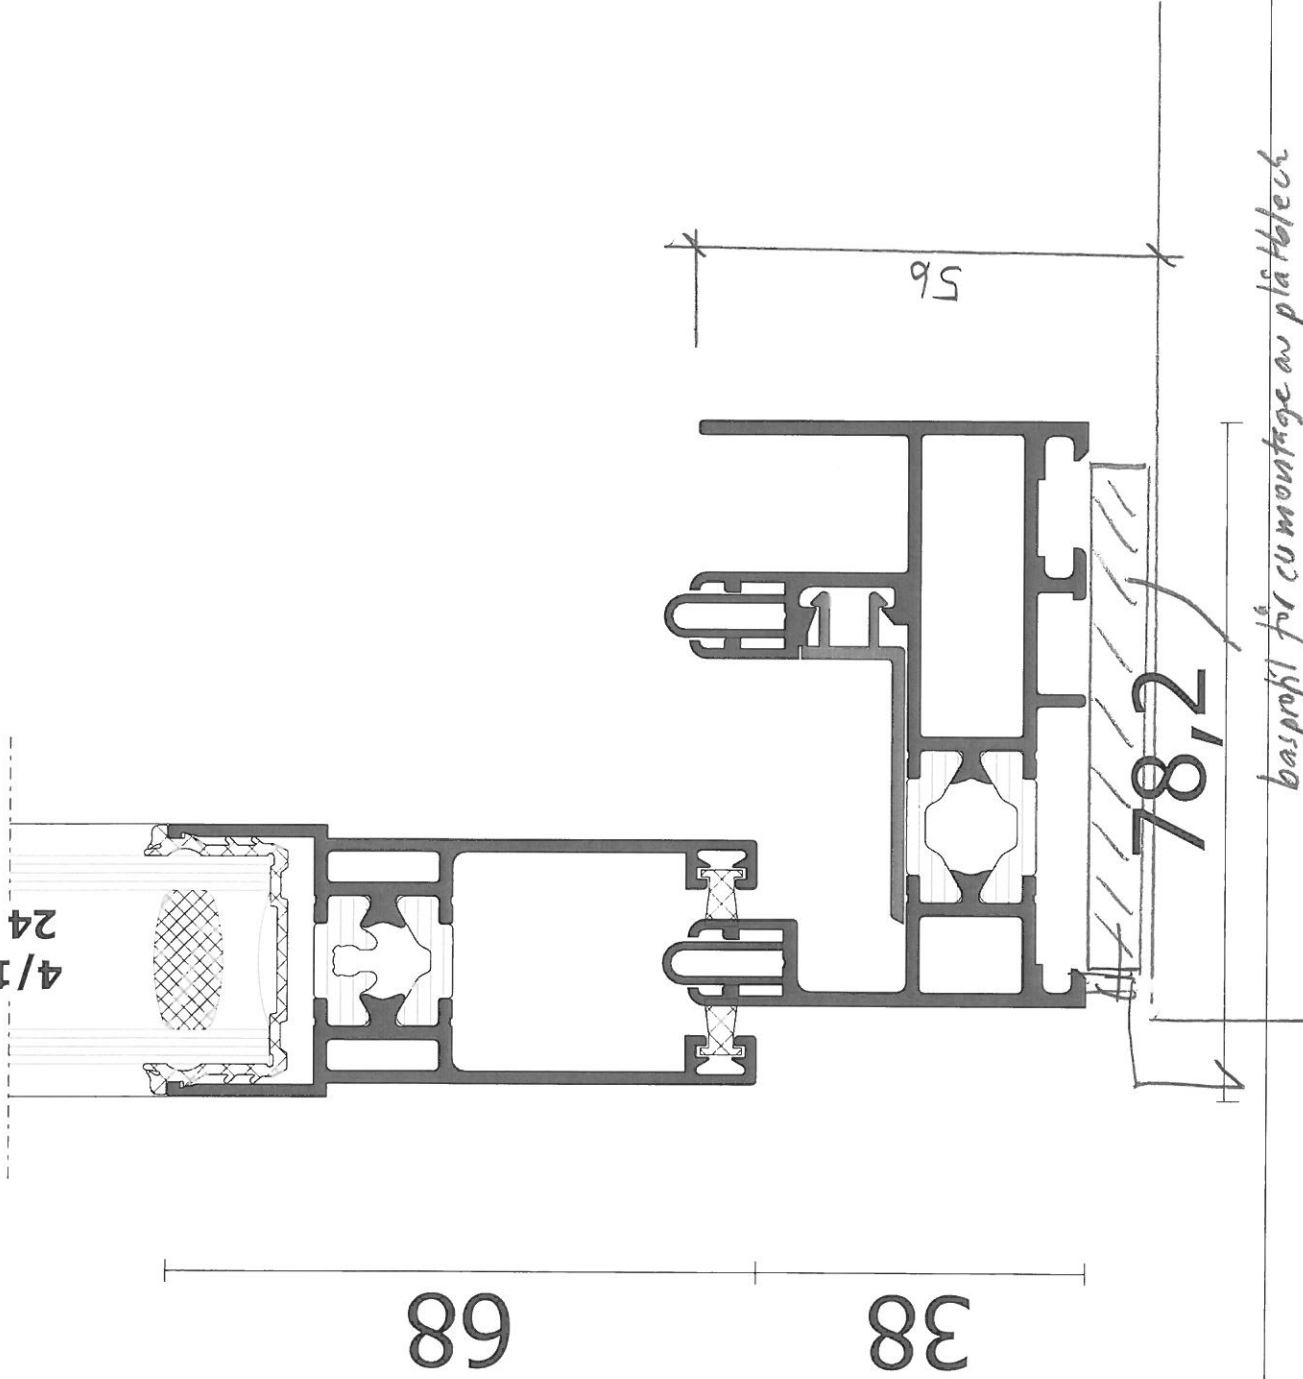

2-spårsharm

4/16/4
24 mm

38

68

Utsida

78,2

56

basprofil för montage av plåtblech