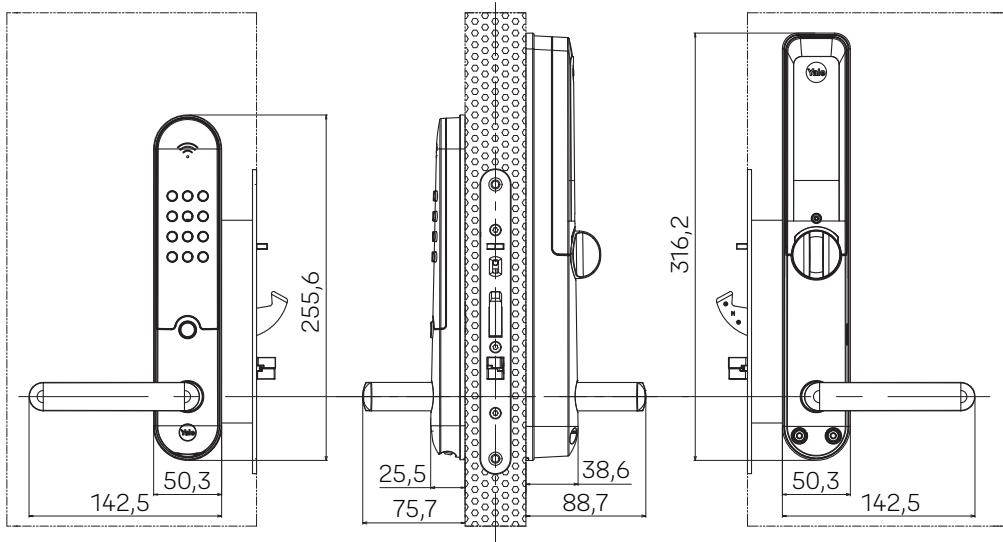

Specifikationer

Funktion

Öppnas med användarkod, nyckelbricka eller boende eller gästens App.

Inbyggd realtidsklocka och kalender.

Förberedd för In-Home-Service tjänster.

Inbyggd dörrklocka.

Mekanisk nödöppning från insidan.

Nödström från utsidan mha standard 9 v batteri.

Låsklass 3522 Klass 3 i bortasäkert läge.

Egenskaper

Beslag endast 50 mm bredd anpassad för moderna dörrkonstruktioner.

Metalliska och beständiga ytbehandlingar i borstat och blankt utförande.

Förenklad installation anpassad för dörrindustrins krav.

Förbättrat användarinterface guidar användaren med ljud, ljus och talad guide.

Modern och säker RFID lösning baserad på Mifare Desfire.

Variant anpassad för centraliserad administration.

Centraliserad administration fungerar parallellt med användarens personifiering av låsets funktion.

Specifikationer

SSF 3522 Låsklass 3.

IP 55 (utsida).

Passar befintliga låsuttag för skandinaviska ytterdörrar.

Ingen kabeldragnig.

Klarar dörrtjocklekar från 40-88 mm utan anpassning.

4 X AA Alkaliska batterier.

Brandtestad upp till 120 minuter (Indikativt. Brand cert hålls av dörren).

Yale Access