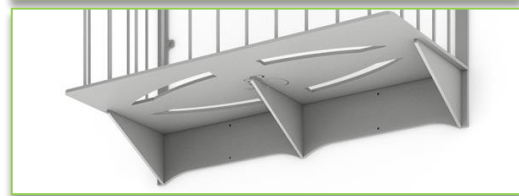

Bella fransk balkong - Classic

Bella Classic är en vattenskuren fransk balkong, med runda överliggare och ståndare.

Passar bra tillsammans med balkongräckena som är tillverkade på samma sätt.

* Dubbelkolla alla cc-infästningsmått innan beställning. Passar inte våra standardmått så löser det efter era önskemål.

Bella Fransk Classic

Bella Fransk Classic med 500 mm golv

Bella fransk balkong - Modern

Bella Modern är en vattenskuren fransk balkong, med fyrkantiga överliggare och ståndare.
Passar bra tillsammans med balkongräckena som är tillverkade på samma sätt.

Bella Fransk Modern

Bella Fransk Modern med 500 mm golv

Bella balkongräcken

Bella balkongräcken är ett modulbyggt system med stora valmöjligheter som man fäster på ovansida golv eller på utsida balkong. Sen skruvar man enkelt ihop de olika räckerna med varandra. Slutresultatet blir väldigt stabilt. Vårt standarsortiment innehåller runda eller fyrkantiga stående ståndare i ramrutan, beroende på utförande. Men du som kund kan även välja andra utförande, exempelvis glas.