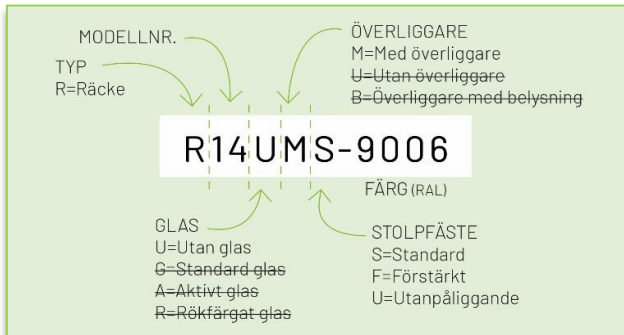

Bella balkongräcken

Bella balkongräcken är ett modulbyggt system med stora valmöjligheter som man fäster på ovansida golv eller på utsida balkong. Sen skruvar man enkelt ihop de olika räckerna med varandra. Slutresultatet blir väldigt stabilt. Vårt standarsortiment innehåller runda eller fyrkantiga stående ståndare i ramrutan, beroende på utförande. Men du som kund kan även välja andra utförande, exempelvis glas.

* Dubbelkolla alla cc-infästningsmått innan beställning. Passar inte våra standardmått så löser det efter era önskemål.

Är ni osäker på måttsättningen, vänligen kontakta oss så hjälper vi er.