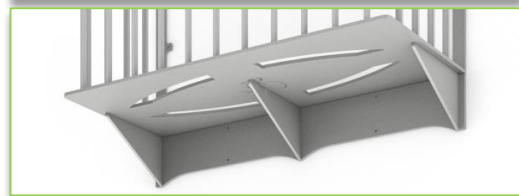

Bella fransk balkong - Classic

Bella Classic är en vattenskuren fransk balkong, med runda överliggare och ståndare.

Passar bra tillsammans med balkongräckena som är tillverkade på samma sätt.

* Dubbelkolla alla cc-infästningsmått innan beställning. Passar inte våra standardmått så löser det efter era önskemål.

Bella Fransk Classic

Bella Fransk Classic med 500 mm golv

Bella fransk balkong - Modern

Bella Modern är en vattenskuren fransk balkong, med fyrkantiga överliggare och ståndare.
Passar bra tillsammans med balkongräckena som är tillverkade på samma sätt.

Bella Fransk Modern

Bella Fransk Modern med 500 mm golv

Bella balkongräcken

Bella balkongräcken är ett modulbyggt system med stora valmöjligheter som man fäster på ovansida golv eller på utsida balkong. Sen skruvar man enkelt ihop de olika räckerna med varandra. Slutresultatet blir väldigt stabilt. Vårt standarsortiment innehåller runda eller fyrkantiga stående ståndare i ramrutan, beroende på utförande. Men du som kund kan även välja andra utförande, exempelvis glas.