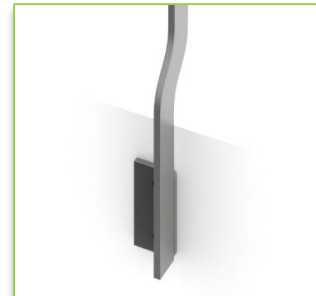

Bella fransk balkong - Classic

Bella Classic är en vattenskuren fransk balkong, med runda överliggare och ståndare.

Passar bra tillsammans med balkongräckena som är tillverkade på samma sätt.

* Dubbelkolla alla cc-infästningsmått innan beställning. Passar inte våra standardmått så löser det efter era önskemål.

Bella Fransk Classic

Bella Fransk Classic med 500 mm golv

Bella fransk balkong - Modern

Bella Modern är en vattenskuren fransk balkong, med fyrkantiga överliggare och ståndare.
Passar bra tillsammans med balkongräckena som är tillverkade på samma sätt.

Bella Fransk Modern

Bella Fransk Modern med 500 mm golv

Bella balkongräcken

Bella balkongräcken är ett modulbyggt system med stora valmöjligheter som man fäster på ovansida golv eller på utsida balkong. Sen skruvar man enkelt ihop de olika räckerna med varandra. Slutresultatet blir väldigt stabilt. Vårt standarsortiment innehåller runda eller fyrkantiga stående ståndare i ramrutan, beroende på utförande. Men du som kund kan även välja andra utförande, exempelvis glas.

Förstärkt = **1100F**

Utanpåliggande stolpe = **1200**

Bella Classic med runda överliggare och ståndare

Bella Modern med runda överliggare och ståndare

Bella trappräcken

Bella trappräcken finns, precis som balkongräcken både i runt och fyrkantigt utförande. Vi behöver en noggrann ritning för att kunna tillverka ett trappräcke så den passar i vinkel och med rätt infästningar, för ett så stabilt resultat som möjligt.