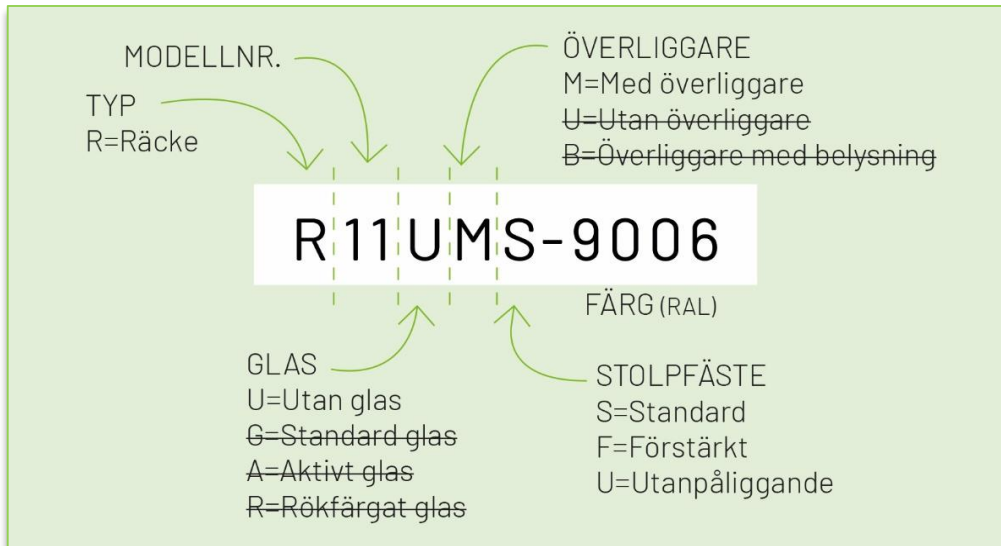

Alex balkongräcken

Alex balkongräcken är ett modulbyggt system med stora valmöjligheter som man fäster på ovasida golv eller på Våra balkongräcken använder sig av förstärkta stolpar vid bredder över 5 meter.

Man kan även få sin balkong med utanpåliggande stolpe

* Dubbelkolla alla cc-infästningsmått innan beställning. Passar inte våra standardmått så löser det efter era önskemål.

Är ni osäker på måttsättningen, vänligen kontakta oss så hjälper vi er.

Standard = **1100**

Förstärkt = **1100F**

Utanpåliggande stolpe = **1200**