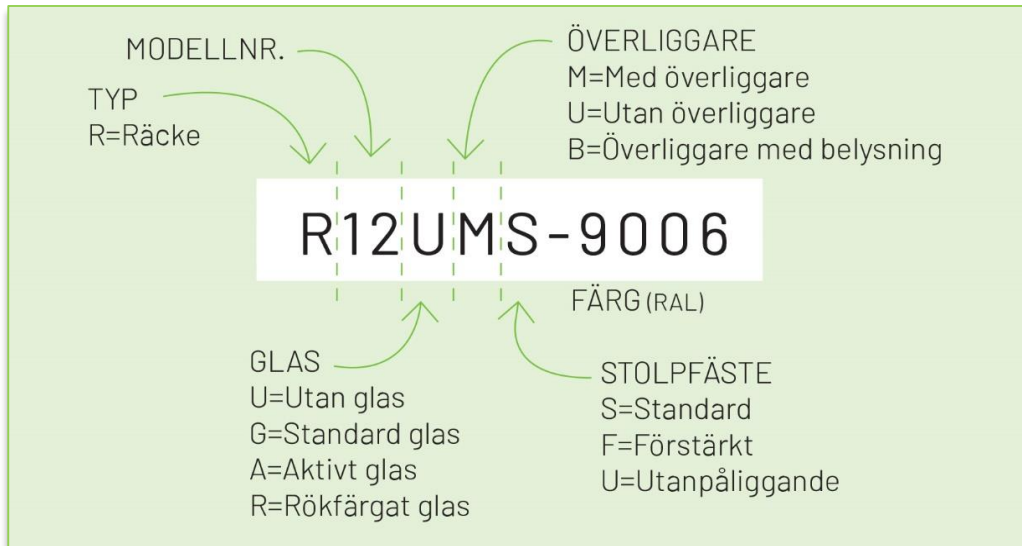

Albin balkongräcken

Albin balkongräcken är ett modulbyggt system med stora valmöjligheter som man fäster på ovansida golv eller Våra balkongräcken använder sig av förstärkta stolpar vid bredder över 5 meter.

Man kan även få sin balkong med utanpåliggande stolpe

* Dubbelkolla alla cc-infästningsmått innan beställning. Passar inte våra standardmått så löser det efter era önskemål.

Är ni osäker på måttsättningen, vänligen kontakta oss så hjälper vi er.

Standard = **1100**

Förstärkt = **1100F**

Utanpåliggande stolpe = **1200**