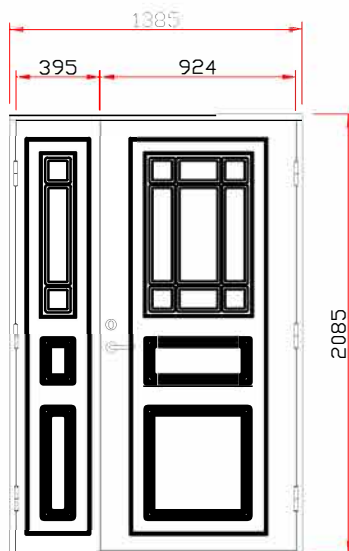

Med reservation för
konstruktionsändringar.

Pardörrar
M12-20x21

Skala:

Blad nr:

Rit-nr: