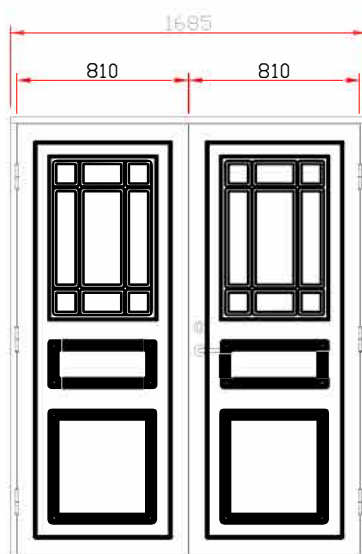

Med reservation för
konstruktionsändringar.

Pardörrar
M12-20x21

Skala:

Blad nr:

Rit-nr: