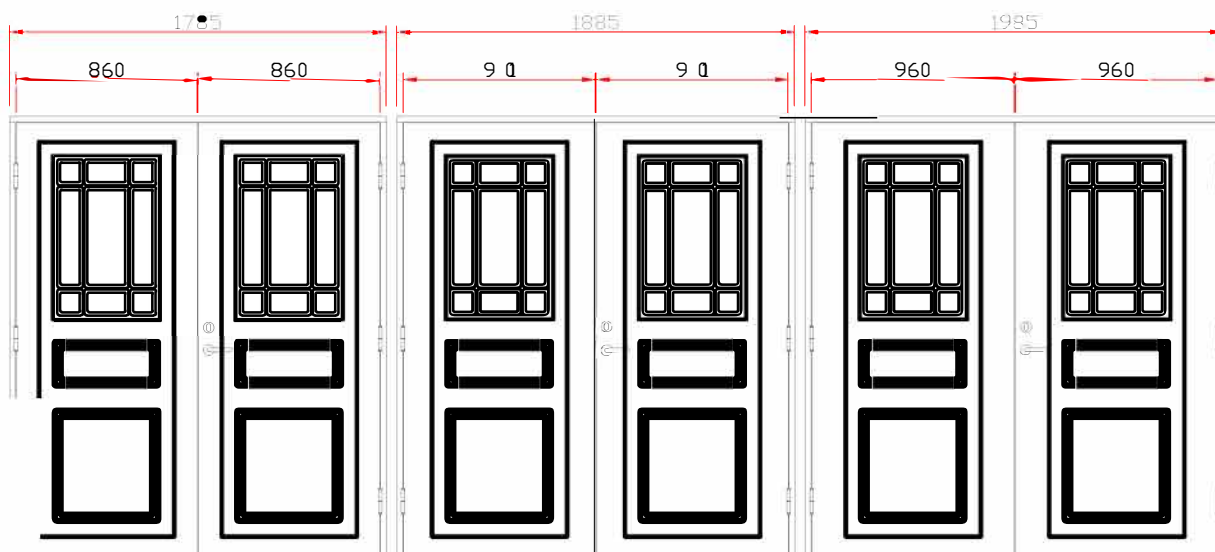

Med reservation för
konstruktionsändringar.

Pardörrar
M12-20x21

Skala:

Blad nr:

Rit-nr: