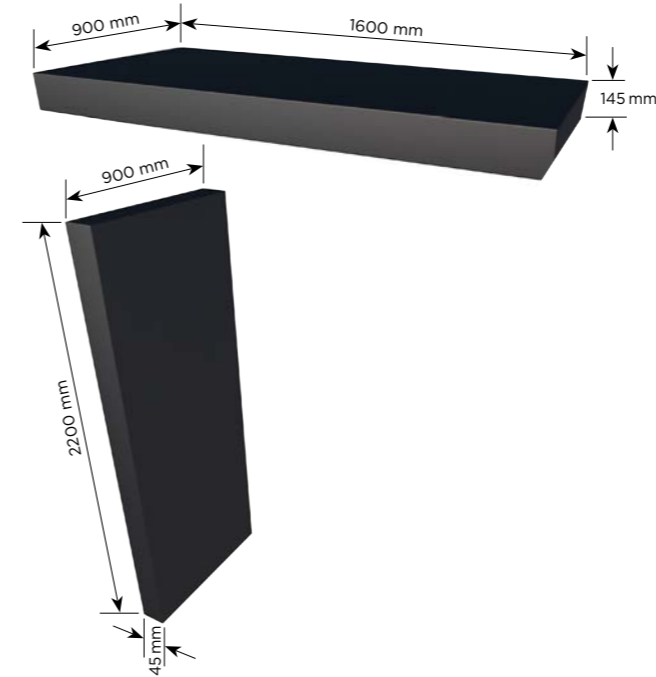

Regn samlas upp och avleds åt sidan tack vare entrétakets smarta front.

Energisnål LED-belysning:

LED Panel  
 Ljusstyrka: 1 x 12 W  
 Färgtemperatur: 2700 K varmvit  
 Diameter: 165 x 165 mm  
 Färg armatur: Chrome  
 Lumen (ljusflöde): 780 lm  
 Livslängd: 30.000 h  
 Energimärkning: