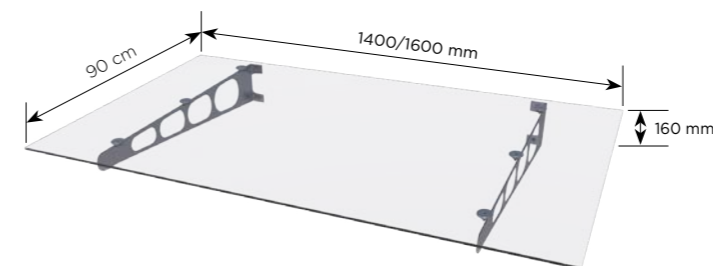

- Konsoler av rostfritt stål V2A
- Takskiva av klart laminerat säkerhetsglas
- Tål snölast upp till 100 kg/m²
- Komplet med tillbehör