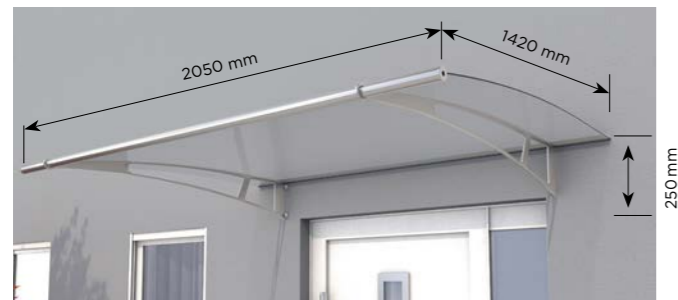

gop Entrétak Solaris PT/XL 205

PRODUKTINFORMATION	Storlek	Konsoler	Takskiva	Vikt
gop Entrétak Solaris PT/L 150	B: 1500 x D: 950 x H: 170 mm	Rostfritt stål V2A	Klar akryl 4 mm	18 kg
gop Entrétak Solaris PT/L 190	B: 1900 x D: 950 x H: 170 mm	Rostfritt stål V2A	Klar akryl 4 mm	20 kg
gop Entrétak Solaris PT/L 270*	B: 2700 x D: 950 x H: 170 mm	Rostfritt stål V2A	Klar akryl 4 mm	29 kg
gop Entrétak Solaris PT/XL 205*	B: 2050 x D: 1420 x H: 250 mm	Rostfritt stål V2A	Klar akryl 6 mm	42 kg

* Beställningsvara