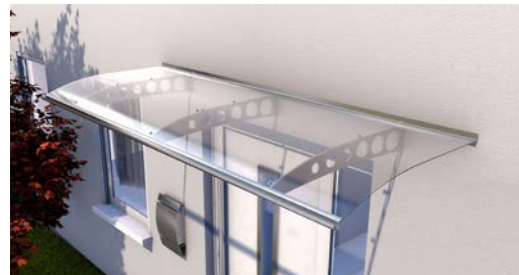

gop ENTRÉTAKE VEGA PT/ET

Ett modernt entrétake med luftigt intryck. Den transparenta UV-skyddade takskivan av akryl monteras på välvda konsoler, vilket gör att regn enkelt rinner bort från fasaden. Robusta konsoler av rostfritt stål (V2A) och väggfäste av aluminium ger entrétaket ett stilrent utförande som passar dörrar och hus i många olika stilar. Eftersom taket finns i totalt fyra olika bredder finns många möjligheter som passar just din entré.

FÖRDELAR

- › Modern och stilren design
- › Tillgänglig i 4 bredder - upp till 3000 mm
- › Robusta konsoler i rostfritt stål V2A
- › Väggfäste och integrerad regnränna av aluminium
- › Takskiva av UV-skyddad klar akryl
- › Framtaget för nordiska förhållanden
- › Tålig konstruktion - tål upp till 75 kg/m² snölast

gop Entrétake Vega PT/ET 200