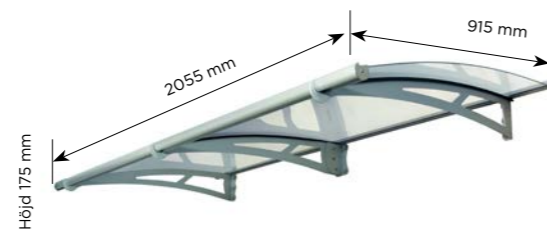

PRODUKTINFORMATION	Storlek	Konsoler/Väggfäste	Takskiva	Vikt
gop Entrétake Stratus 1505	B: 1505 x D: 915 x H: 175 mm	Pulverlackerad galvaniserad stål	Klar akryl 4 mm	23,8 kg
gop Entrétake Stratus 2055	B: 2055 x D: 915 x H: 175 mm	Pulverlackerad galvaniserad stål	Klar akryl 4 mm	16,8 kg
Stratus Förlängningskit	Genom att koppla samman två eller flera entrétake Stratus med förlängningskit är det enkelt att skapa entrétake med en mängd olika bredder.			

gop ENTRÉTAKE LUCIDA

Lättmonterat entrétake med takskiva av 3 mm slagtålig polykarbonat som ger dörrar och fönster ett effektivt skydd mot UV-strålning såväl som regn, hagel, löv, snö och is. Det 100 %-iga UV-skyddet förhindrar gulning och håller takskivan fin under många år framöver. Konsoler av galvaniserat lackat stål och väggprofiler av natureloxerat aluminium. Inbyggd ränna leder regnvatten i sidled.

FÖRDELAR

- › Underhållsfritt
- › Enkel och snabb uppsättning
- › Modern och stilren design
- › Slagtålig takskiva av UV-skyddad polykarbonat
- › Effektivt skydd för dörr och fönster
- › Tålig konstruktion - tål upp till 80 kg/m² snölast