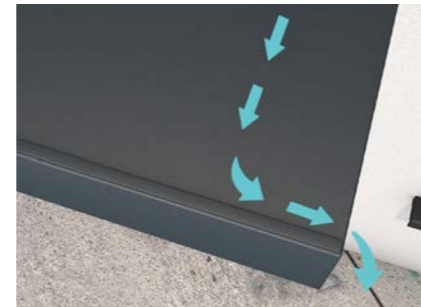

gop ENTRÉTAKE BLOCK BS

Skapa en effektfull och väderskyddad entré i modern design. Entrétakets kubiska design och tydliga linjer passar många olika fasader och hus. Taket är tillverkat av pulverlackerad aluminium i antracit med en insida av EPS-isolering, vilket garanterar maximal stabilitet och minimerar ljudet av regn. Under entrétaget finns en integrerad energisnål LED-belysning som lyser upp entrén och gör den extra välkomnande.

KOMPLETTERANDE VINDSKYDD

Komplettera gop Entrétake Block BS med ett mångsidigt vindskydd. Vindskyddet kompletterar ditt entrétake med en effektfull design samtidigt som det skyddar din entré ytterligare mot regn och vind. För en enhetlig look är vindskyddet utformat i samma färg som tak och tillverkat slagtälig pulverlackerad aluminium. Vindskyddet passar många olika fasader och går att montera mot entrétakets båda sidor.

FÖRDELAR

- › Levereras färdigmonterat för snabb uppsättning
- › Modern och effektfull design
- › Hög hållbarhet och stabilitet
- › EPS-isolering som minimerar ljud från regn
- › Integrerad LED-belysning
- › Framtaget för nordiska förhållanden
- › Vindskydd går att köpa till och kan monteras mot takets båda sidor
- › Hög belastningsförmåga - tål upp till 150 kg/m² snölast (100 kg/m² utan monterat vindskydd)

Regn samlas upp och avleds åt sidan tack vare entrétakets smarta front.

Energisnål LED-belysning:

LED Panel
Ljusstyrka: 1 x 12 W
Färgtemperatur: 2700 K varmvit
Diameter: 165 x 165 mm
Färg armatur: Chrome
Lumen (ljusflöde): 780 lm
Livslängd: 30.000 h
Energimärkning: