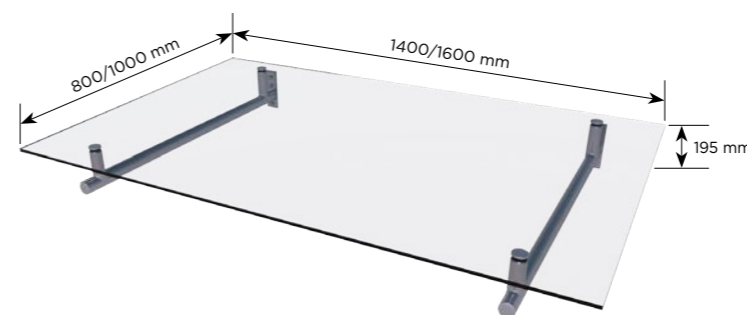

- Konsoler av rostfritt stål V2A
- Takskiva av klart laminerat säkerhetsglas
- Tål snölast upp till 100 kg/m²
- Kompletterat med tillbehör