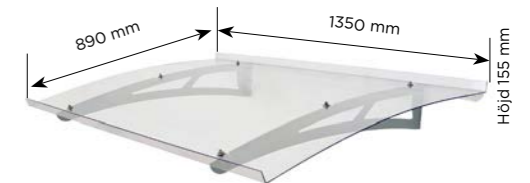

PRODUKTINFORMATION	Storlek	Konsoler/Profiler	Takskiva	Vikt
gop Entrétake Lucida	B: 1350 x D: 890 x H: 155 mm	Pulverlackerad galvaniserad stål, natureloxerat aluminium	Klar polykarbonat 3 mm	12,26 kg