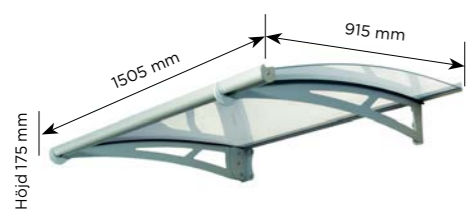

PRODUKTINFORMATION	Storlek	Konsoler/Väggfäste	Takskiva	Vikt
gop Entrétake Stratus 1505	B: 1505 x D: 915 x H: 175 mm	Pulverlackerad galvaniserad stål	Klar akryl 4 mm	23,8 kg
gop Entrétake Stratus 2055	B: 2055 x D: 915 x H: 175 mm	Pulverlackerad galvaniserad stål	Klar akryl 4 mm	16,8 kg
Stratus Förlängningskit	Genom att koppla samman två eller flera entrétake Stratus med förlängningskit är det enkelt att skapa entrétake med en mängd olika bredder.			

gop ENTRÉTAKE LUCIDA

Lättmonterat entrétake med takskiva av 3 mm slagtålig polykarbonat som ger dörrar och fönster ett effektivt skydd mot UV-strålning såväl som regn, hagel, löv, snö och is. Det 100 %-iga UV-skyddet förhindrar gulning och håller takskivan fin under många år framöver. Konsoler av galvaniserat lackat stål och väggprofiler av natureloxerat aluminium. Inbyggd ränna leder regnvatten i sidled.

FÖRDELAR

- › Underhållsfritt
- › Enkel och snabb uppsättning
- › Modern och stilren design
- › Slagtålig takskiva av UV-skyddad polykarbonat
- › Effektivt skydd för dörr och fönster
- › Tålig konstruktion - tål upp till 80 kg/m² snölast