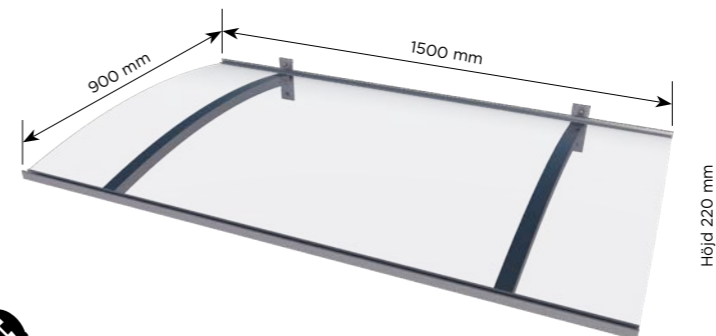

gop Entrétake Lynx PT/LD

gop Entrétake Lynx PT/LD

PRODUKTINFORMATION	Storlek	Konsoler/Väggfäste	Takskiva	Vikt
gop Entrétake Lynx PT/LD	B: 1500 x D: 900 x H:220 mm	Pulverlackerad aluminium	Klar akryl 3 mm	9,5 kg