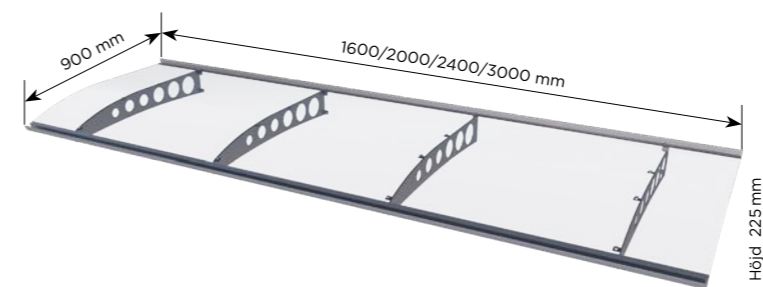

Konsoler av i rostfritt stål V2A, väggfäste av aluminium

Takskiva av klar akryl

Tål snölast upp till 75 kg/m²

Komplett med tillbehör